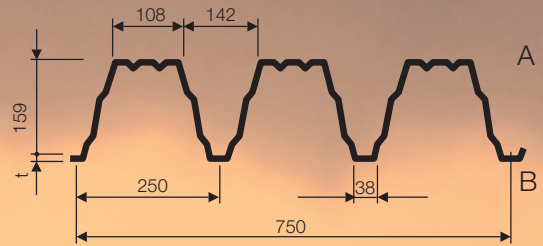

## FischerTRAPEZ

**Objekt:**  
Fernbahnhof

**Ort:**  
Frankfurt

**Beschichtung:**  
25 µm RAL 9002