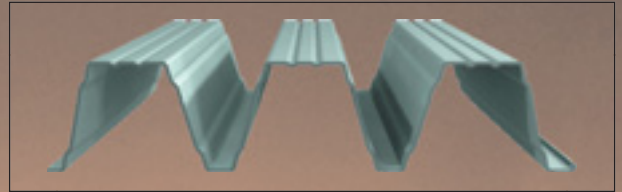

# FischerTRAPEZ

## FischerTRAPEZ

**Objekt:**  
Fernbahnhof

**Ort:**  
Frankfurt

**Beschichtung:**  
25 µm RAL 9002