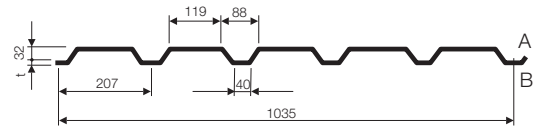

## FischerTRAPEZ crimp curved

**Objekt:**  
Hoi Lai Estate  
Covered Walkway

**Ort:**  
Hong Kong (China)

**Beschichtung:**  
25  $\mu$ m RAL 9006