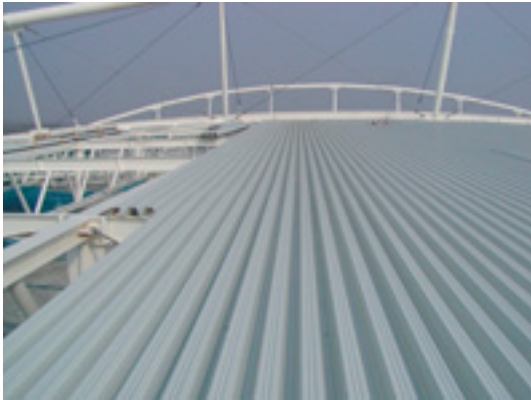

## FischerTRAPEZ

**Objekt:**  
Stadion Leipzig

**Ort:**  
Leipzig

**Beschichtung:**  
25 µm RAL 9002