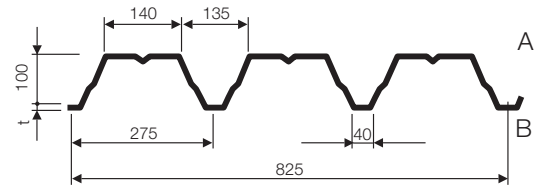

## FischerTRAPEZ

**Objekt:**  
Stadion Leipzig

**Ort:**  
Leipzig

**Beschichtung:**  
25 µm RAL 9002