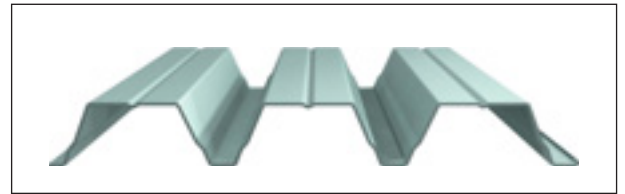

# FischerTRAPEZ

## FischerTRAPEZ

**Objekt:**  
Stadion Leipzig

**Ort:**  
Leipzig

**Beschichtung:**  
25 µm RAL 9002