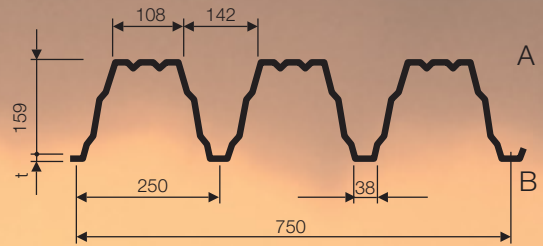

## FischerTRAPEZ

**Objekt:**  
Fernbahnhof

**Ort:**  
Frankfurt

**Beschichtung:**  
25 µm RAL 9002