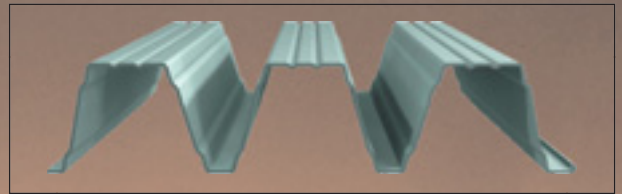

# FischerTRAPEZ

## FischerTRAPEZ

**Objekt:**  
Fernbahnhof

**Ort:**  
Frankfurt

**Beschichtung:**  
25 µm RAL 9002