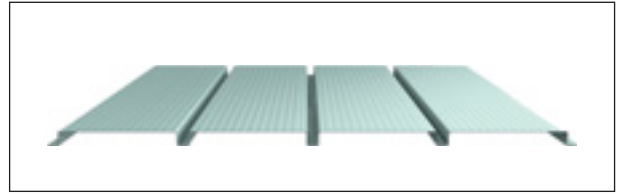

FischerPANEEL

FischerPANEEL

Objekt:
Rathaus

Ort:
Oberhausen-Sterkrade

Beschichtung:
25 µm RAL 9006