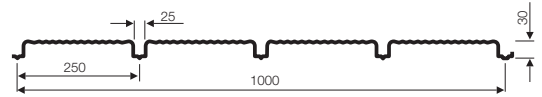

FischerPANEEL

FischerPANEEL

Objekt:
Rathaus

Ort:
Oberhausen-Sterkrade

Beschichtung:
25 µm RAL 9006